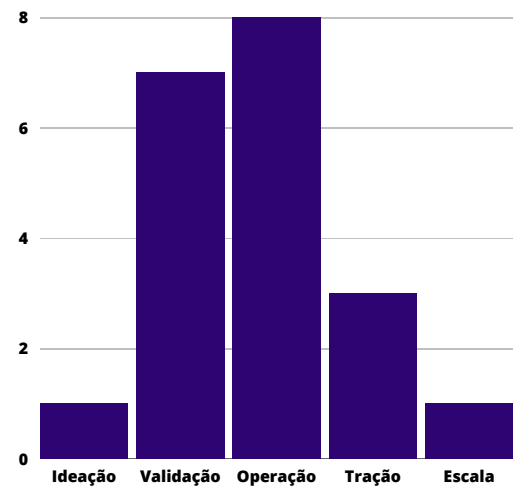

Instagram: @nuttras.oficial

Omics Biotecnologia Animal

Site: www.omicsbiotecnologia.com.br

Sintech Growth Innovation

Site: www.sintechgrowth.com.br

Triad for Life

E-mail: pdlleite@gmail.com

Startups

Áreas de atuação

Estágio de desenvolvimento

Ano de fundação

Ambientes de Inovação

São espaços propícios à inovação e ao empreendedorismo, característicos de uma economia baseada no conhecimento, articulam elementos estratégicos para apoio e desenvolvimento de projetos inovadores e podem agregar infraestrutura, arranjos culturais e institucionais e mecanismos de geração de empreendimentos.