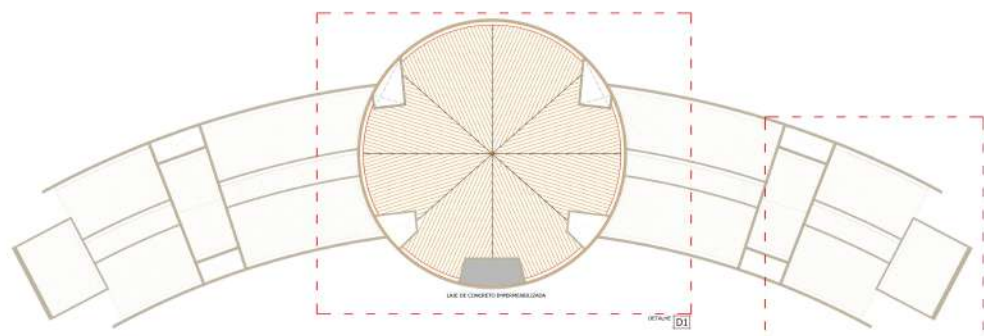

DETALHE D1
 ESCALA 1:50

DETALHE D2
 ESCALA 1:50

COBERTURA
 ESCALA 1:200

PARQUE TECNOLÓGICO

SPA 2411098 - RODOVIA GASTÃO DAL FARFA
 Km 7 + 120m

SUBSTITUICAO DA COBERTURA DO AUDITORIO

ARQUITETURA	01	002
INDICADAS	PT2021.dwg	