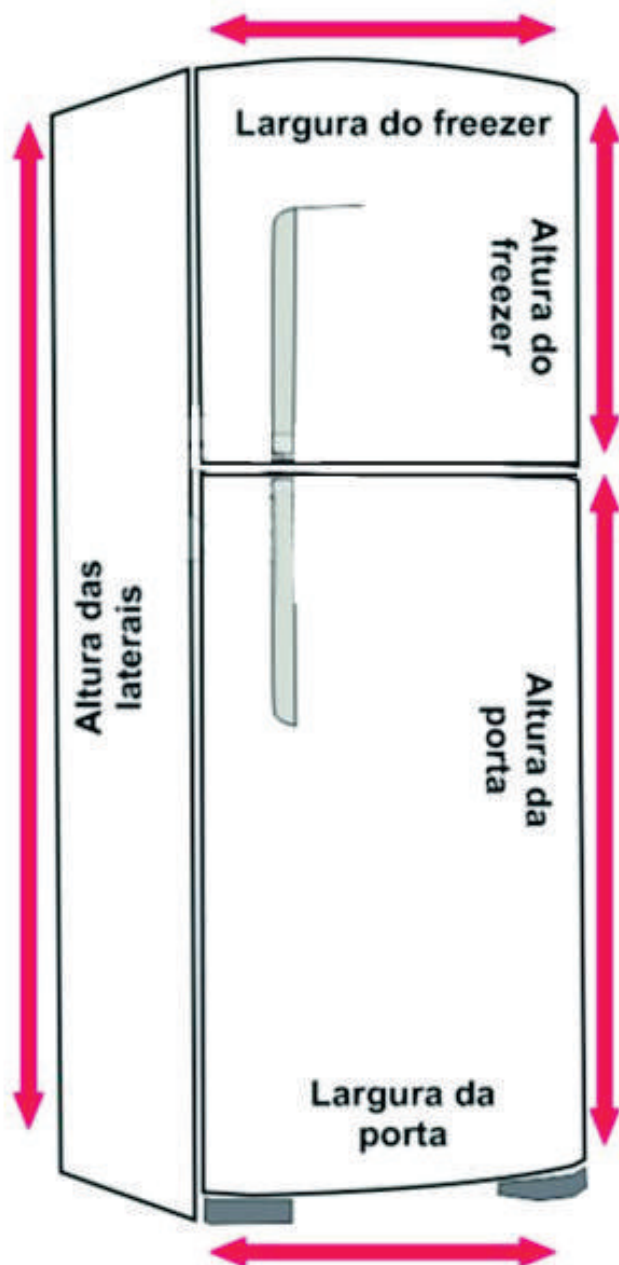

**GELADEIRAS
PERSONALIZADAS**

ROBSINHO

ENVELOPAMENTO

Premium

CATÁLOGO

AGUARDE JA ESTÁ CARREGANDO...

☎ 4412-3147 ☎ 9 4280-7740 ☎ 9 6859-1544

✉ re.atibaia@gmail.com 🌐 robsinhoenvelopamentos.com.br

COMO TIRAR AS MEDIDAS PARA ENVELOPAR?

Tira as medidas de sua geladeira como na imagem ao lado

Caso deseje adesivar também o teto da geladeira tire sua medida também. Exemplo: 60x55cm

As medidas serão produzidos exatamente como for informado.