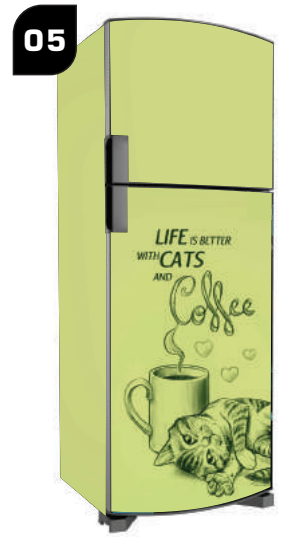

**GELADEIRAS
PERSONALIZADAS**

ROBSINHO

ENVELOPAMENTO

Premium

CATÁLOGO

AGUARDE JA ESTÁ CARREGANDO...

☎ 4412-3147 ☎ 9 4280-7740 ☎ 9 6859-1544

✉ re.atibaia@gmail.com 🌐 robsinhoenvelopamentos.com.br

COMO TIRAR AS MEDIDAS PARA ENVELOPAR?

Tira as medidas de sua geladeira como na imagem ao lado

Caso deseje adesivar também o teto da geladeira tire sua medida também. Exemplo: 60x55cm

As medidas serão produzidos exatamente como for informado.