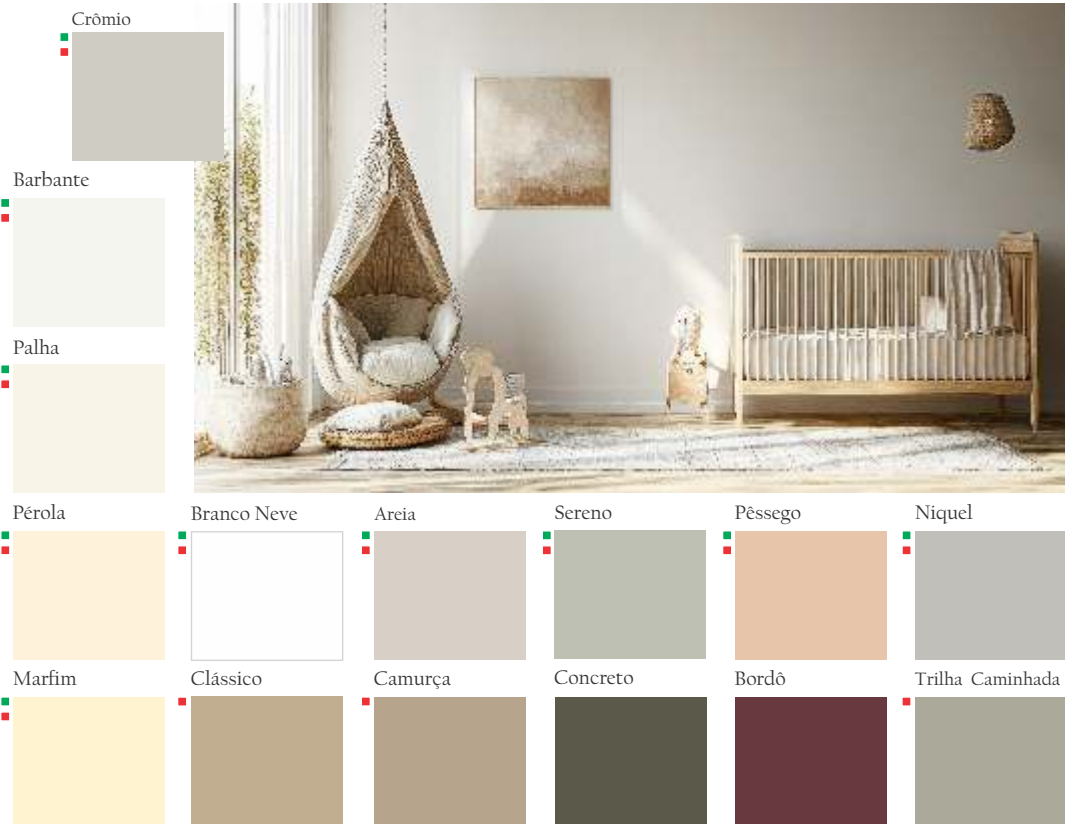

Top Collor
tintas e texturas

TOP COLLOR DO BRASIL TINTAS E TEXTURAS

CATÁLOGO Cores Tendências

Reforme sua casa com produtos de qualidade.

ELEFANTE

Site:
www.topcollortintas.com.br

Todas as cores desta cartela podem apresentar ligeiras alterações de tom em relação ao acabamento final.

■ Profissional ■ Standard ■ linha Premium e *Emborrachada Super Premium inclui todas as cores acima.

Tinta de Piso