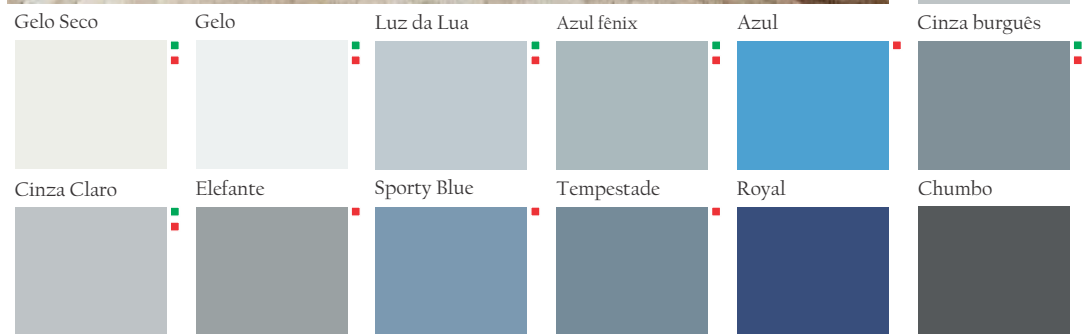

Top Collor
tintas e texturas

TOP COLLOR DO BRASIL TINTAS E TEXTURAS

CATÁLOGO Cores Tendências

Reforme sua casa com produtos de qualidade.

ELEFANTE

Site:
www.topcollortintas.com.br

Todas as cores desta cartela podem apresentar ligeiras alterações de tom em relação ao acabamento final.

■ Profissional ■ Standard ■ linha Premium e *Emborrachada Super Premium inclui todas as cores acima.

Tinta de Piso